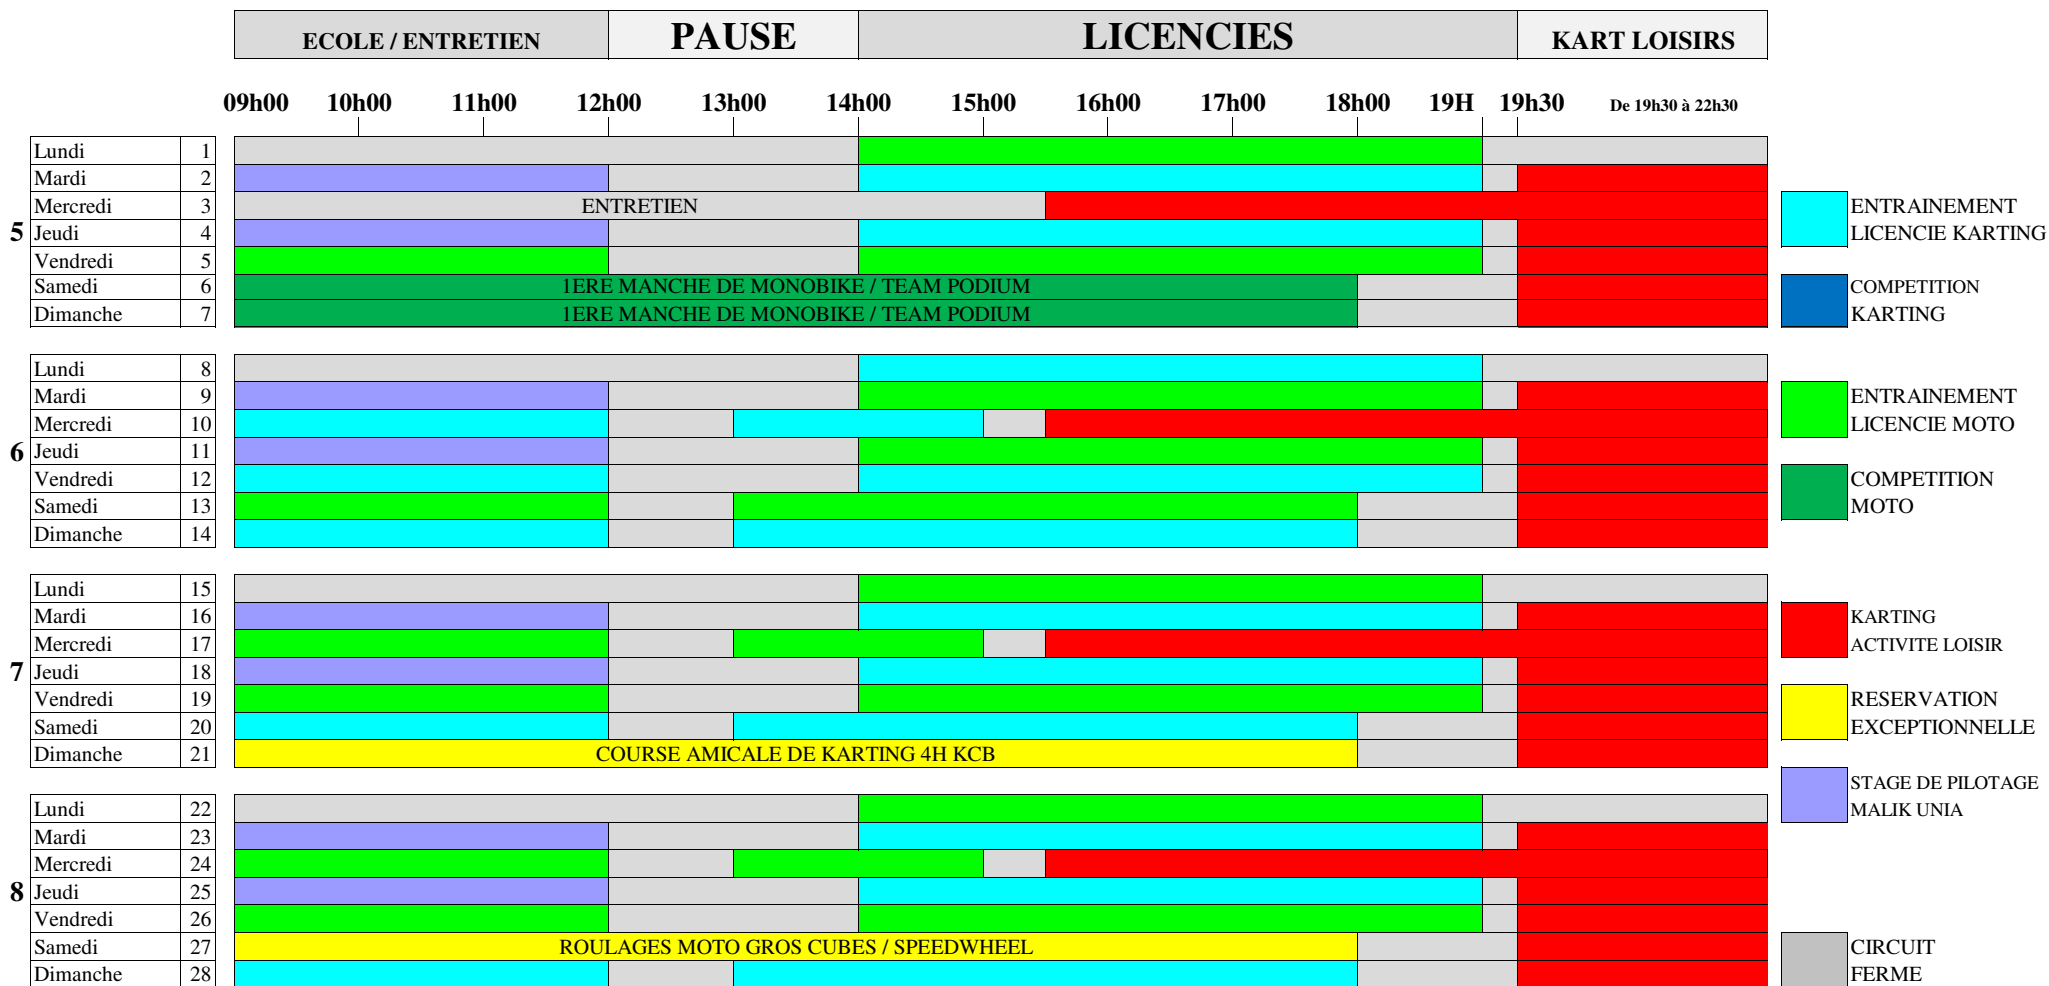

# PLANNING PREVISIONNEL D'OCCUPATION FEVRIER 2021

## CIRCUIT DE LA JAMAIQUE

Mise à jour : 27/01/2021

Planning prévisionnel, pouvant être modifié selon les besoins, sans préavis.