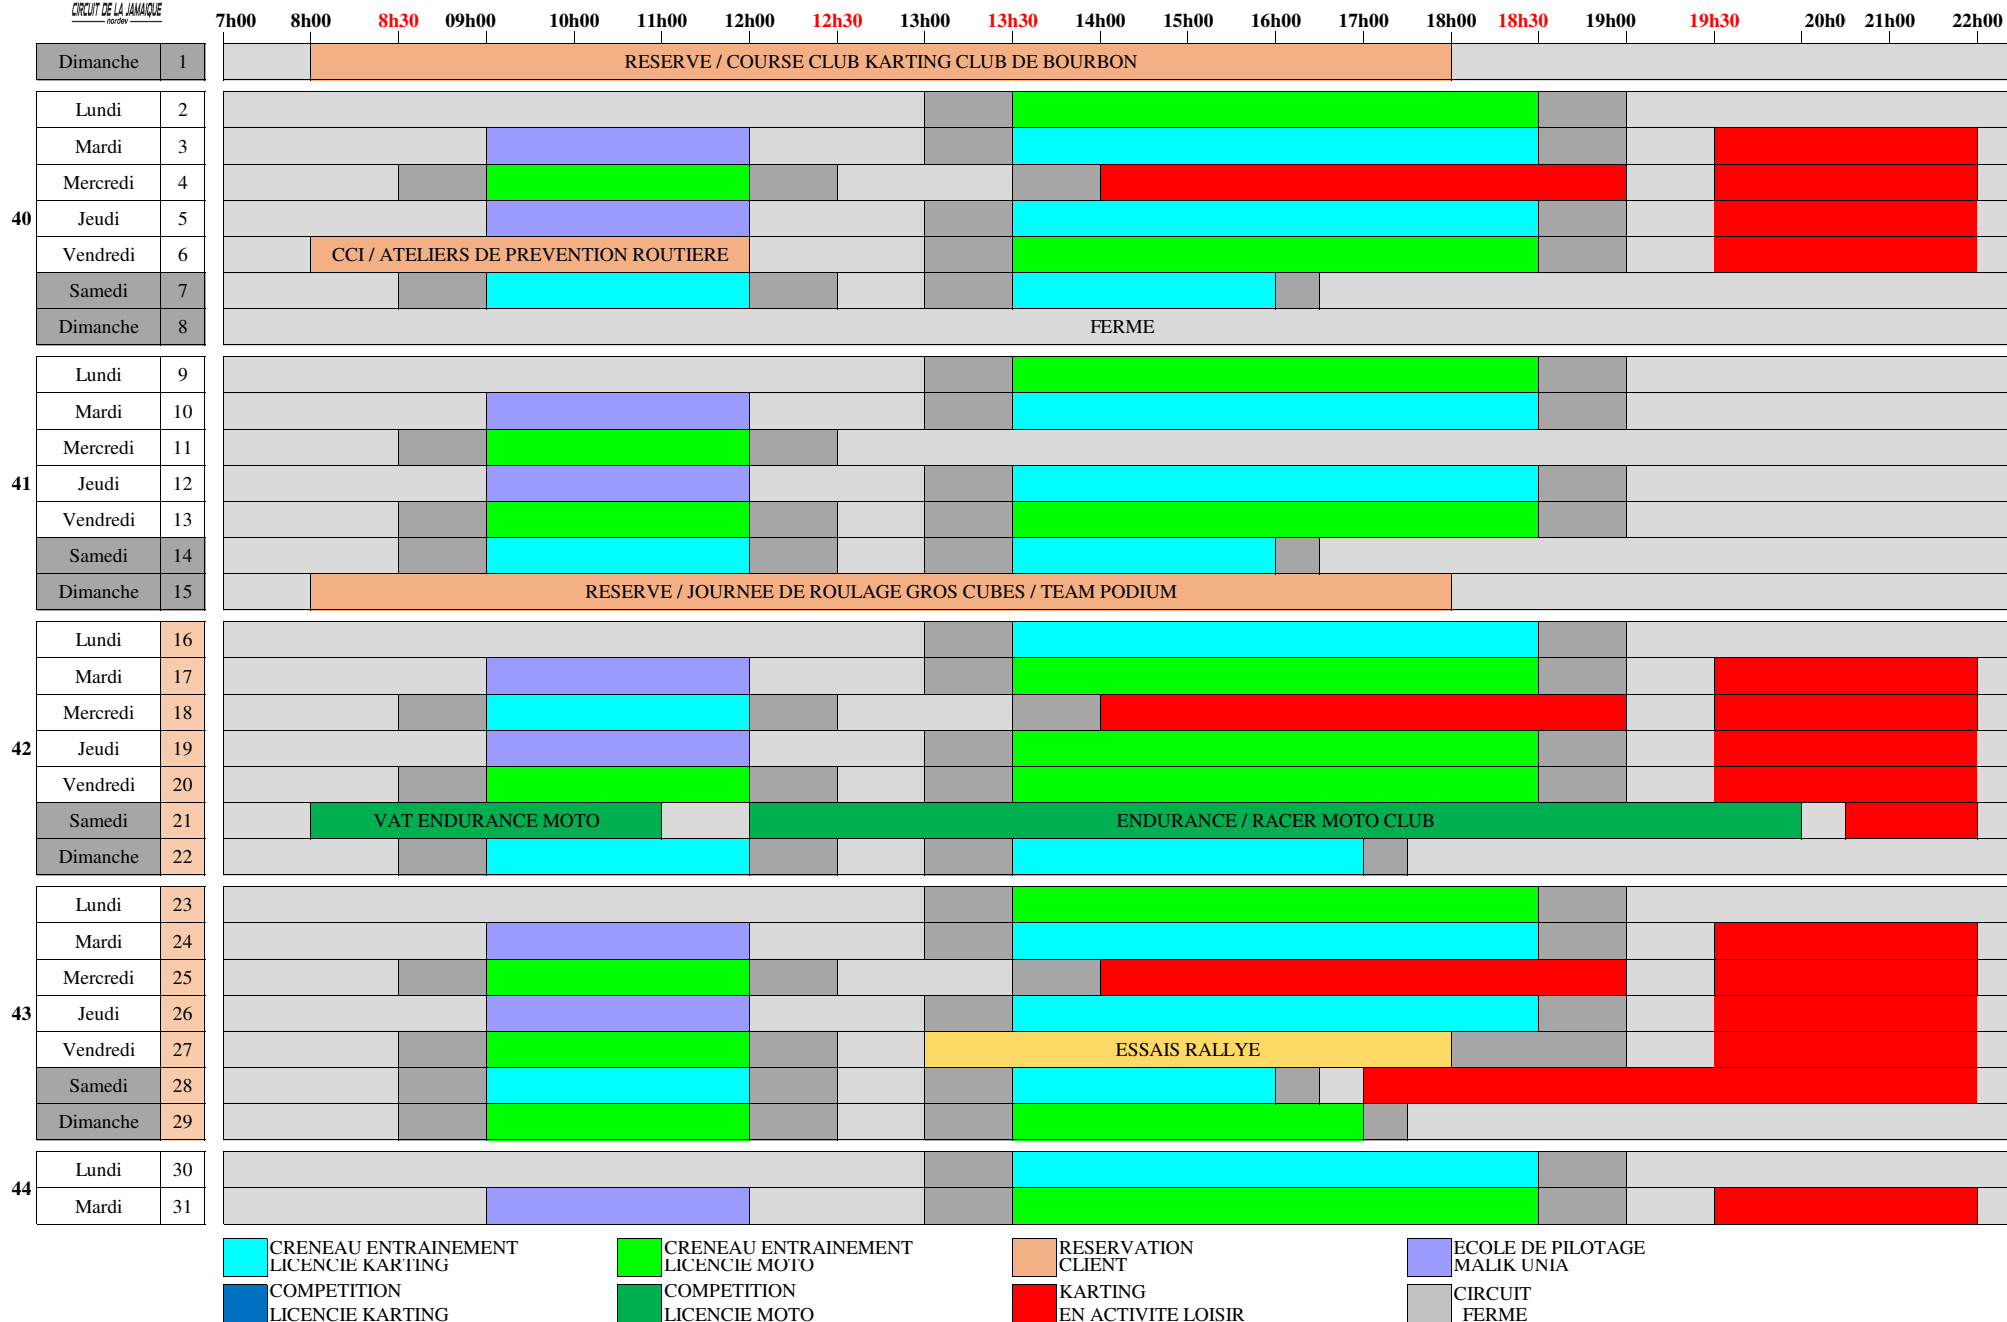

PLANNING PREVISIONNEL D'OCCUPATION OCTOBRE 2023

CRENEAU ENTRAINEMENT LICENCE KARTING
COMPETITION LICENCE KARTING

CRENEAU ENTRAINEMENT LICENCE MOTO
COMPETITION LICENCE MOTO

RESERVATION CLIENT
KARTING EN ACTIVITE LOISIR

ECOLE DE PILOTAGE MALIK UNIA
CIRCUIT FERME

* Planning provisoire, sous réserve de modification en fonction des réservations et des manifestations.

** Les périodes grisées permettent aux pilotes d'effectuer leurs contrôles administratifs auprès du chef de piste et d'installer et/ou de ranger leurs matériels et équipements. Les roulages sur piste se sont pas autorisés durant ces périodes.