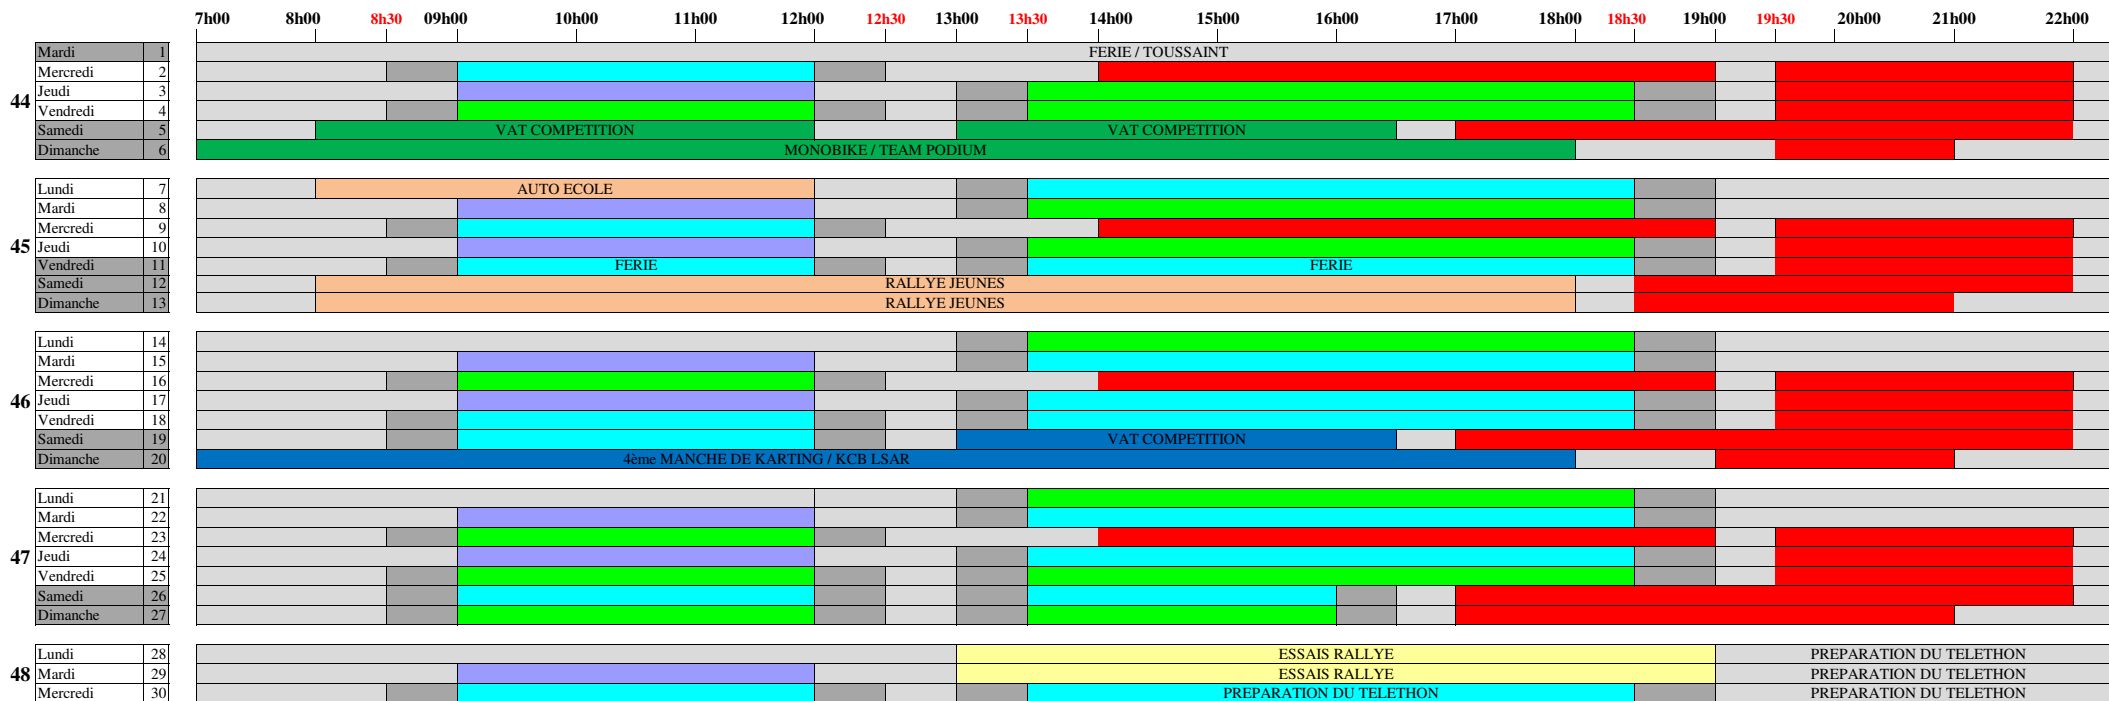

# PLANNING PREVISIONNEL D'OCCUPATION

## NOVEMBRE 2022

Mise à jour : 14/10/2022

CRENEAU ENTRAINEMENT LICENCIE KARTING

CRENEAU ENTRAINEMENT LICENCIE MOTO

RESERVATION CLIENT

ECOLE DE PILOTAGE MALIK UNIA

COMPETITION LICENCIE KARTING

COMPETITION LICENCIE MOTO

KARTING EN ACTIVITE LOISIR

CIRCUIT FERME

\* Planning provisoire, sous réserve de modification en fonction des réservations et des manifestations.

\*\* Les périodes grisées permettent aux pilotes d'effectuer leurs contrôles administratifs auprès du chef de piste et d'installer et/ou de ranger leurs matériels et équipements. Les roulages sur piste se sont pas autorisés durant ces périodes.